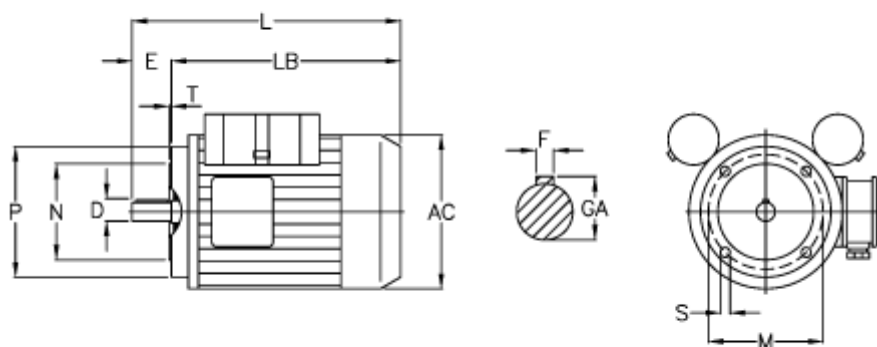

Varenummer: 25075465002

Beskrivelse: ICME Asynkronmotor MD80 BL4 0,75KW
1400 o/m 1x230 V B14 med start- & driftskondensator

Mål

AC = 156	M = 100
D = 19	N = 80
E = 40	P = 120
F = 6	S = M6
GA = 21.5	T = 3
HB = 122	Z = 230
L = 305	
LB = 265	